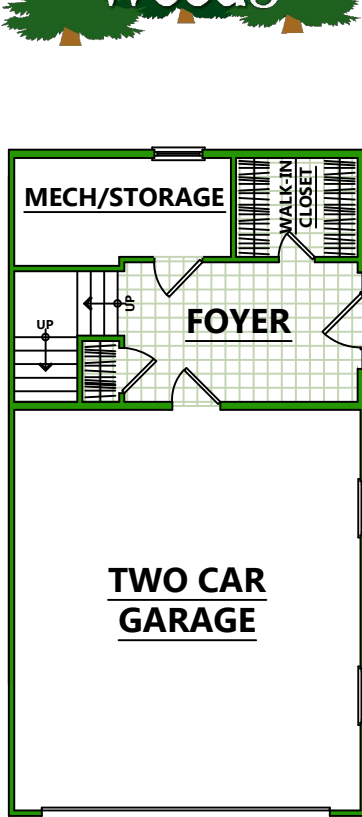

# THE COBALT

# THE COBALT

**GROUND LEVEL**

**MAIN LEVEL**

**UPPER LEVEL**

**LOFT**

GROUND LEVEL	175 SQ FT
MAIN LEVEL	740 SQ FT
UPPER LEVEL	740 SQ FT
LOFT	305 SQ FT
<b>TOTAL</b>	<b>1960 SQ FT</b>