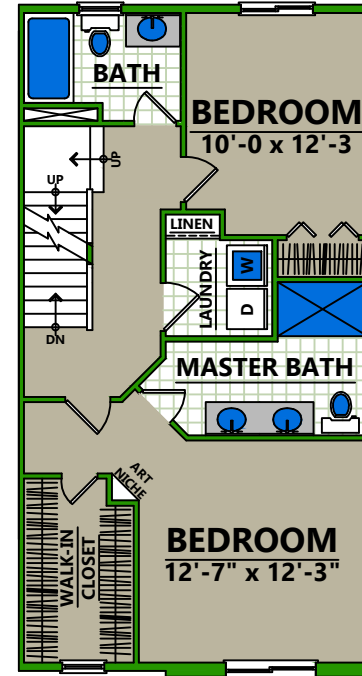

# THE COBALT

**GROUND LEVEL**

**MAIN LEVEL**

**UPPER LEVEL**

**LOFT**

GROUND LEVEL	175 SQ FT
MAIN LEVEL	740 SQ FT
UPPER LEVEL	740 SQ FT
LOFT	305 SQ FT
<b>TOTAL</b>	<b>1960 SQ FT</b>