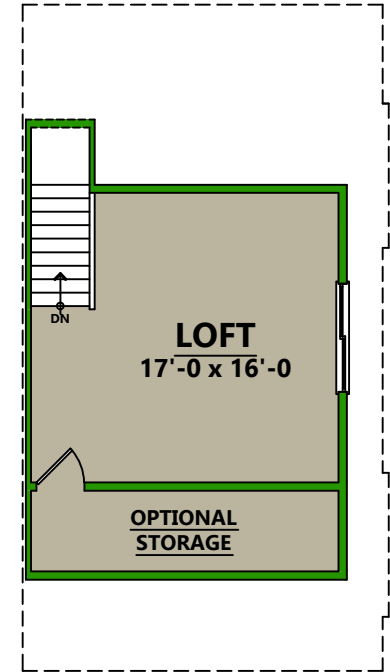

# THE COBALT

**GROUND LEVEL**

**MAIN LEVEL**

**UPPER LEVEL**

**LOFT**

GROUND LEVEL	175 SQ FT
MAIN LEVEL	740 SQ FT
UPPER LEVEL	740 SQ FT
LOFT	305 SQ FT
<b>TOTAL</b>	<b>1960 SQ FT</b>