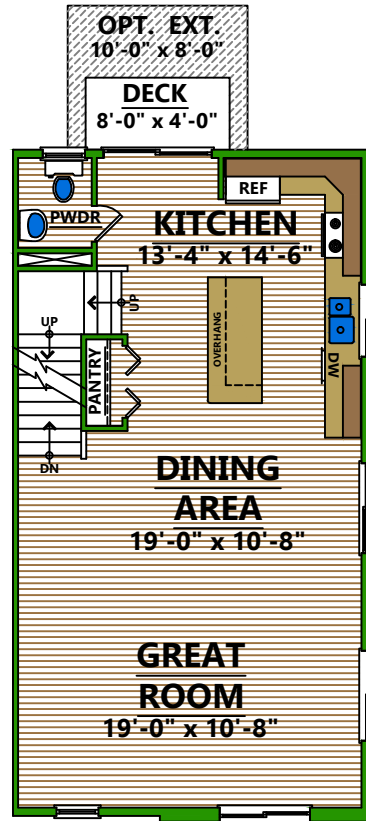

# THE COBALT

**GROUND LEVEL**

**MAIN LEVEL**

**UPPER LEVEL**

**LOFT**

GROUND LEVEL	175 SQ FT
MAIN LEVEL	740 SQ FT
UPPER LEVEL	740 SQ FT
LOFT	305 SQ FT
<b>TOTAL</b>	<b>1960 SQ FT</b>