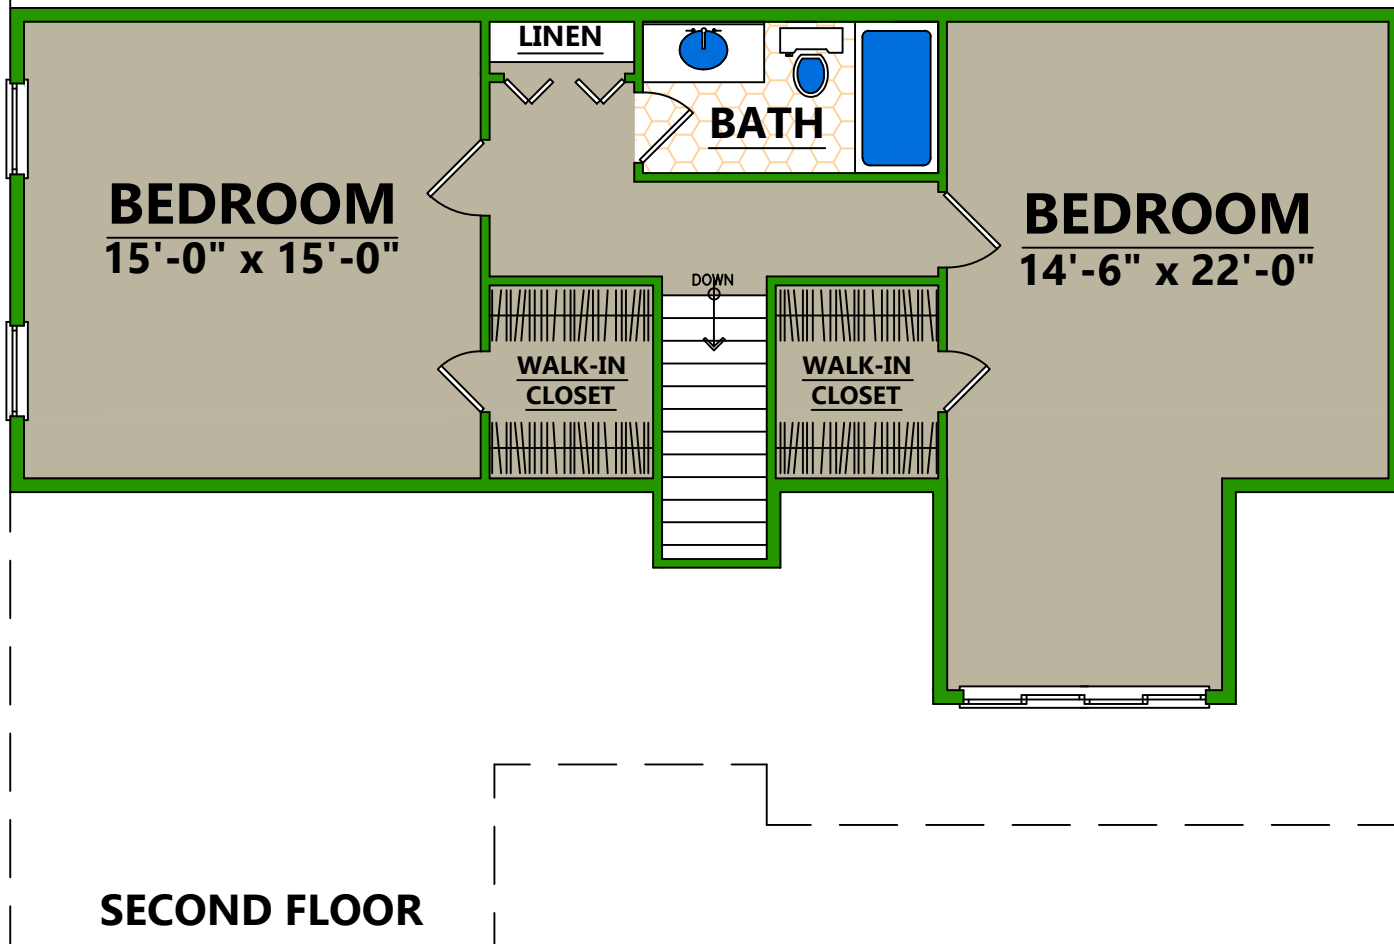

SHOWN WITH OPTIONAL CULTURED STONE

# THE GRISWOLD

**FIRST FLOOR**

**1345 SQ FT**

**SECOND FLOOR**

**806 SQ FT**

**TOTAL**

**2151 SQ FT**